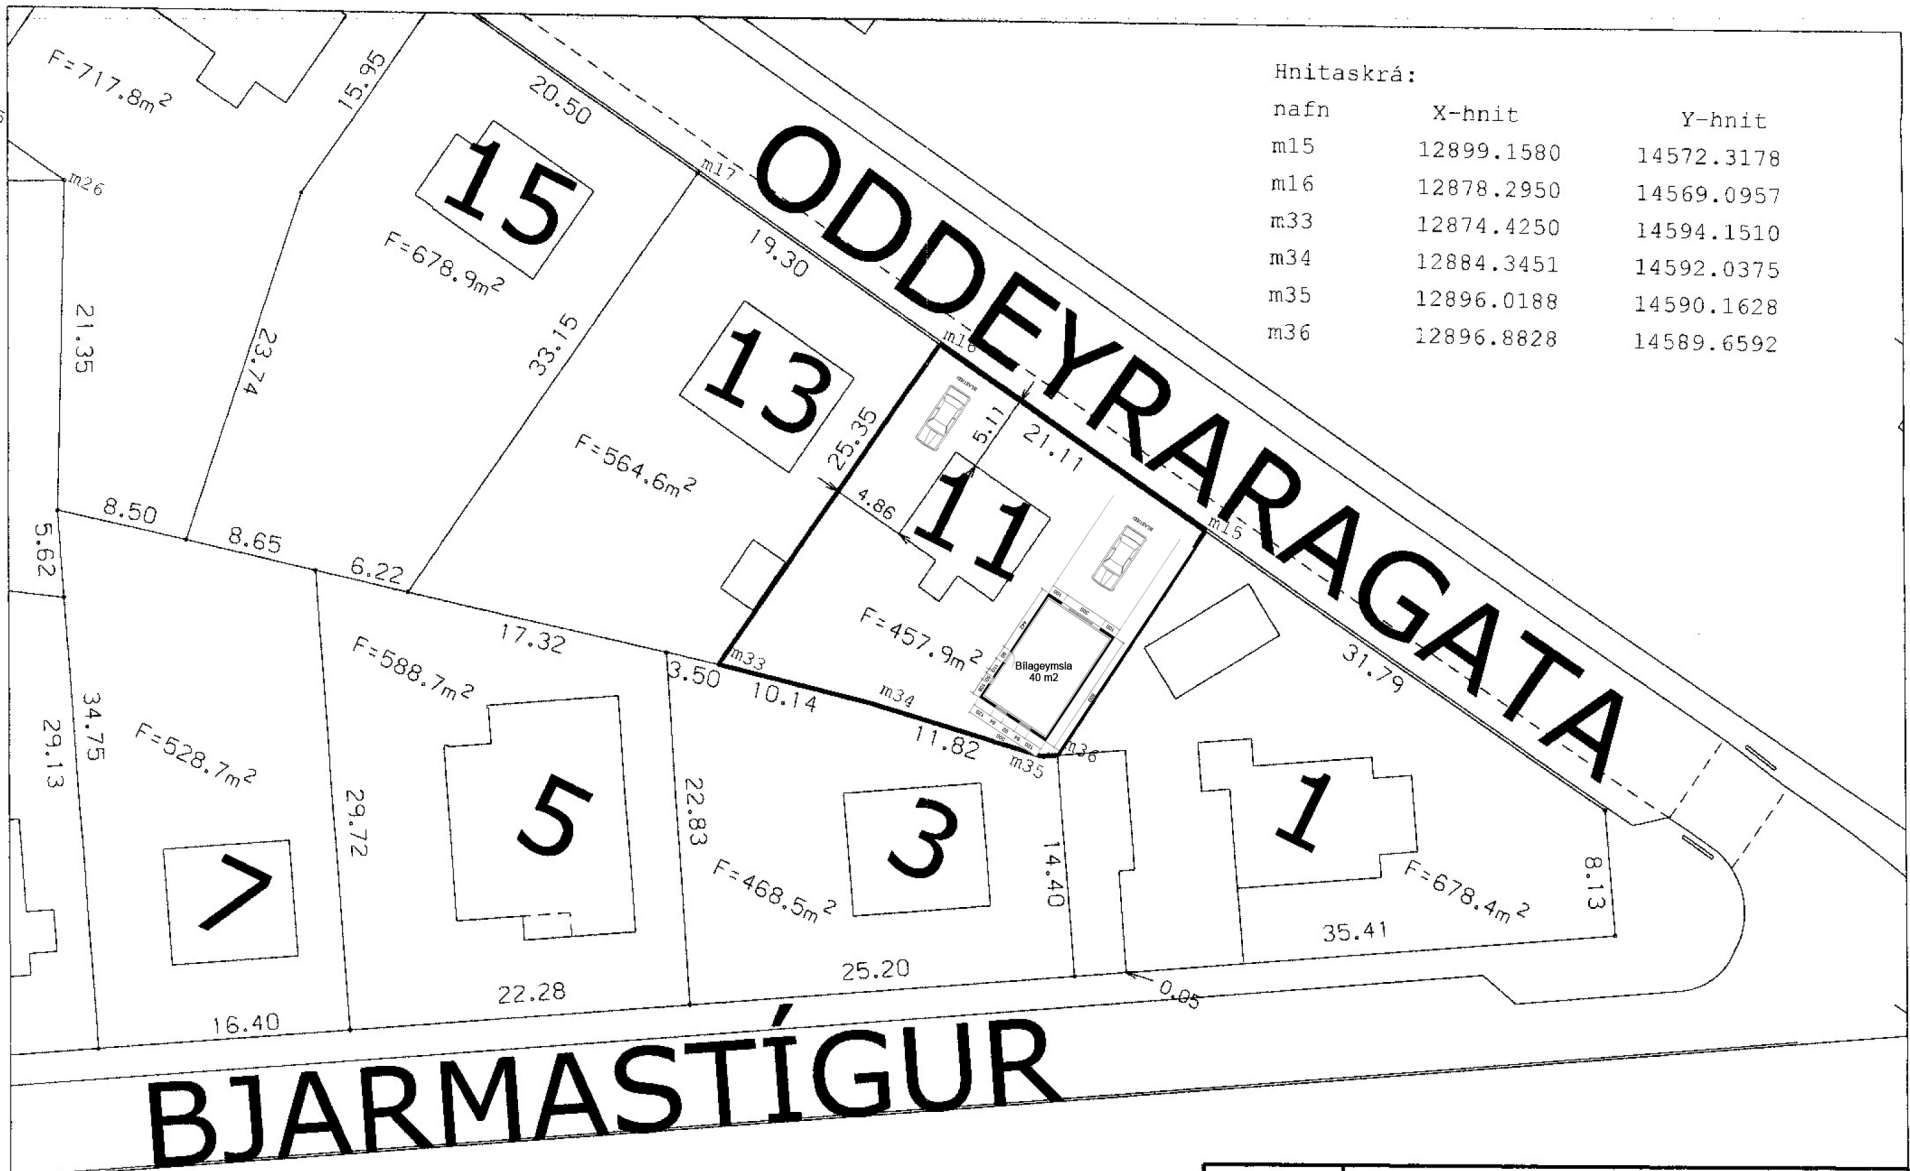

Hnitaskrá:

nafn	X-hnit	Y-hnit
m15	12899.1580	14572.3178
m16	12878.2950	14569.0957
m33	12874.4250	14594.1510
m34	12884.3451	14592.0375
m35	12896.0188	14590.1628
m36	12896.8828	14589.6592

Kvöð um bifreiðastæði á lóð